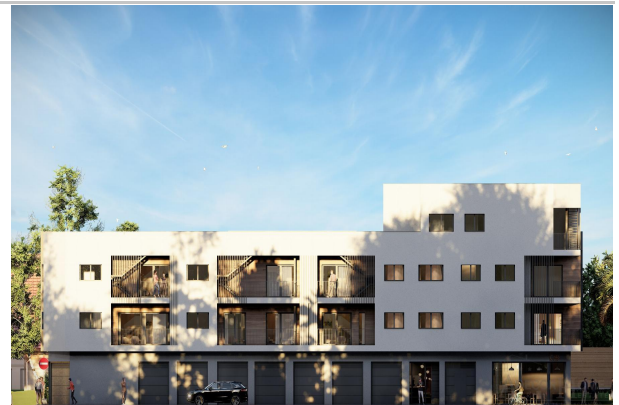

Referencia: ONAA1003
Tipo inmueble: Piso Alto
Operación: Venta
Precio: **168.000 €**
Estado: Nuevo

Dirección: AV.POETA EDUARDO FLORES
Población: San Pedro del Pinatar
Provincia: Murcia
Cod. postal: 30740
Zona: centro

M² construidos: 84	Aire acondicionado: frío/calor	Garajes: 1
Agua caliente: centralizada	Dormitorios: 2	Baños: 2
Antigüedad: 2024		

Descripción:

¡Últimos pisos disponibles! en excelente ubicación en la localidad de San Pedro del Pinatar, a pocos metros de la playa. Para disfrutar de la belleza del Mar Menor de aguas cristalinas y doradas arenas. Rodeado de variedades de opciones de ocio de restaurantes, bares y tiendas. A 30 minutos del aeropuerto del Corvera, Murcia y a 56 minutos del aeropuerto de Alicante .Es de magnífica construcción con detalles de vanguardia. Instalación completa de electrodomésticos,terreza privada donde podrá disfrutar de los atardeceres de Murcia.