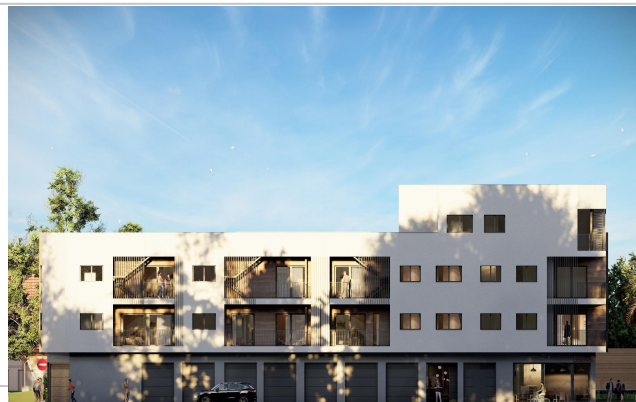

Referencia: **ONAA1003**

Tipo inmueble: Piso Alto

Operación: Venta

Precio: **168.000 €**

Estado: Nuevo

Dirección: AV.POETA EDUARDO FLORES

Población: San Pedro del Pinatar

Provincia: Murcia

Cod. postal: 30740

Zona: centro

M<sup>2</sup> construidos: 84

Aire acondicionado: frío/calor

Garajes: 1

Agua caliente: centralizada

Dormitorios: 2

Baños: 2

Antigüedad: 2024

**Descripción:**

¡Últimos pisos disponibles! en excelente ubicación en la localidad de San Pedro del Pinatar, a pocos metros de la playa. Para disfrutar de la belleza del Mar Menor de aguas cristalinas y doradas arenas. Rodeado de variedades de opciones de ocio de restaurantes, bares y tiendas. A 30 minutos del aeropuerto del Corvera, Murcia y a 56 minutos del aeropuerto de Alicante. Es de magnífica construcción con detalles de vanguardia. Instalación completa de electrodomésticos,terreza privada donde podrá disfrutar de los atardeceres de Murcia.