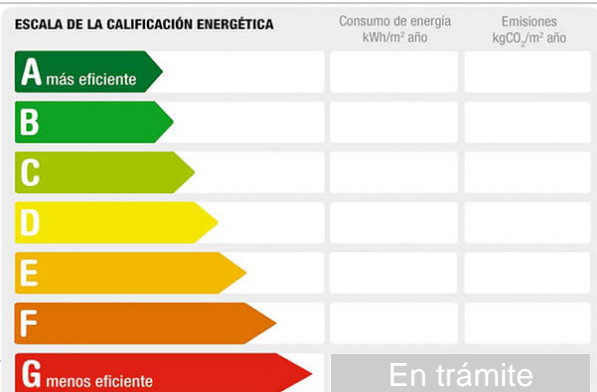

M² construidos: 97

Aire acondicionado: frío/calor

Agua caliente: centralizada

Dormitorios: 2

Orientación: noroeste

Baños: 2

Antigüedad: 2025

Exterior/Interior: exterior

Armarios: 2